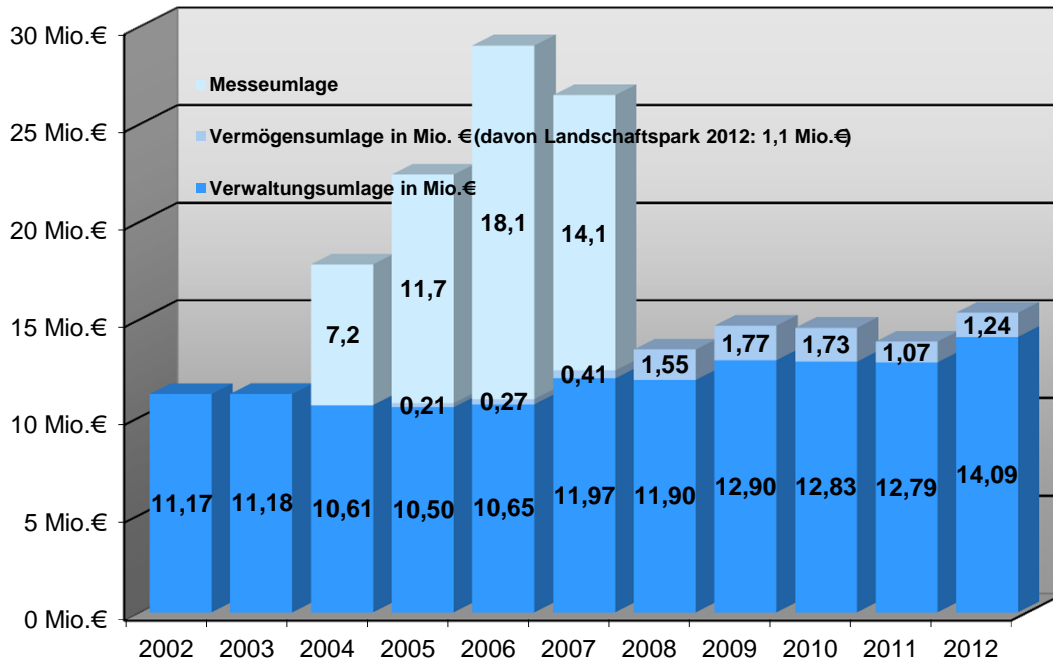

Haushalt 2012 - Entwurf

Verbandsumlage 2002 bis 2012 in Millionen Euro

... erhoben bei 179 Städten und Gemeinden

Verkehrsumlage 2002 bis 2012 in Millionen Euro

... erhoben bei den in den Verkehrs- und Tarifverbund VVS integrierten Kreisen und der Stadt Stuttgart (ohne Kreis Göppingen)