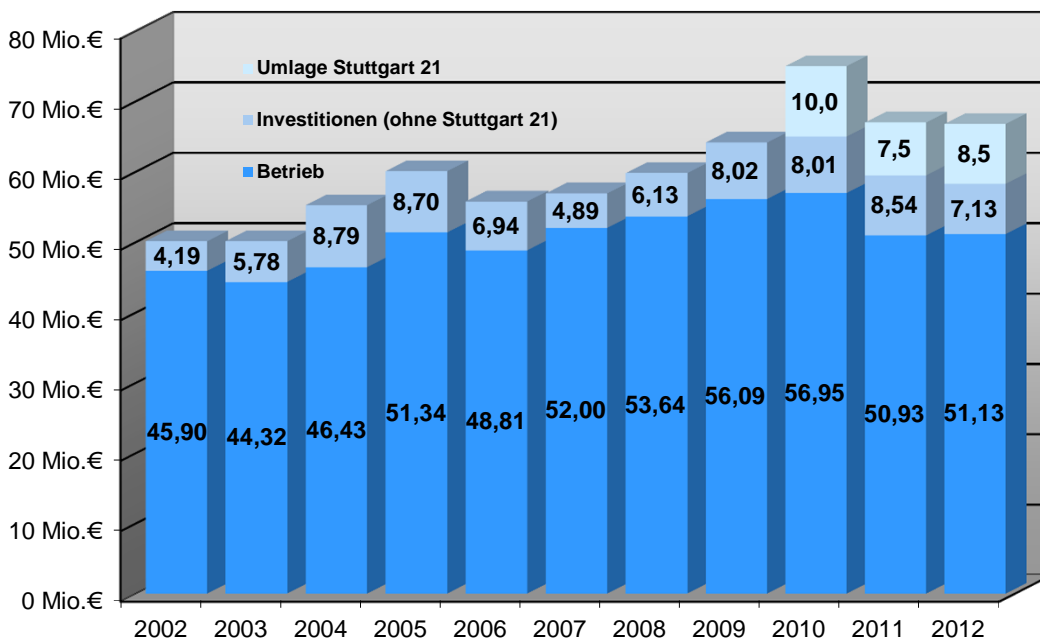

Haushalt 2012 - Entwurf

Verbandsumlage 2002 bis 2012 in Millionen Euro

... erhoben bei 179 Städten und Gemeinden

Verkehrsumlage 2002 bis 2012 in Millionen Euro

... erhoben bei den in den Verkehrs- und Tarifverbund VVS integrierten Kreisen und der Stadt Stuttgart (ohne Kreis Göppingen)