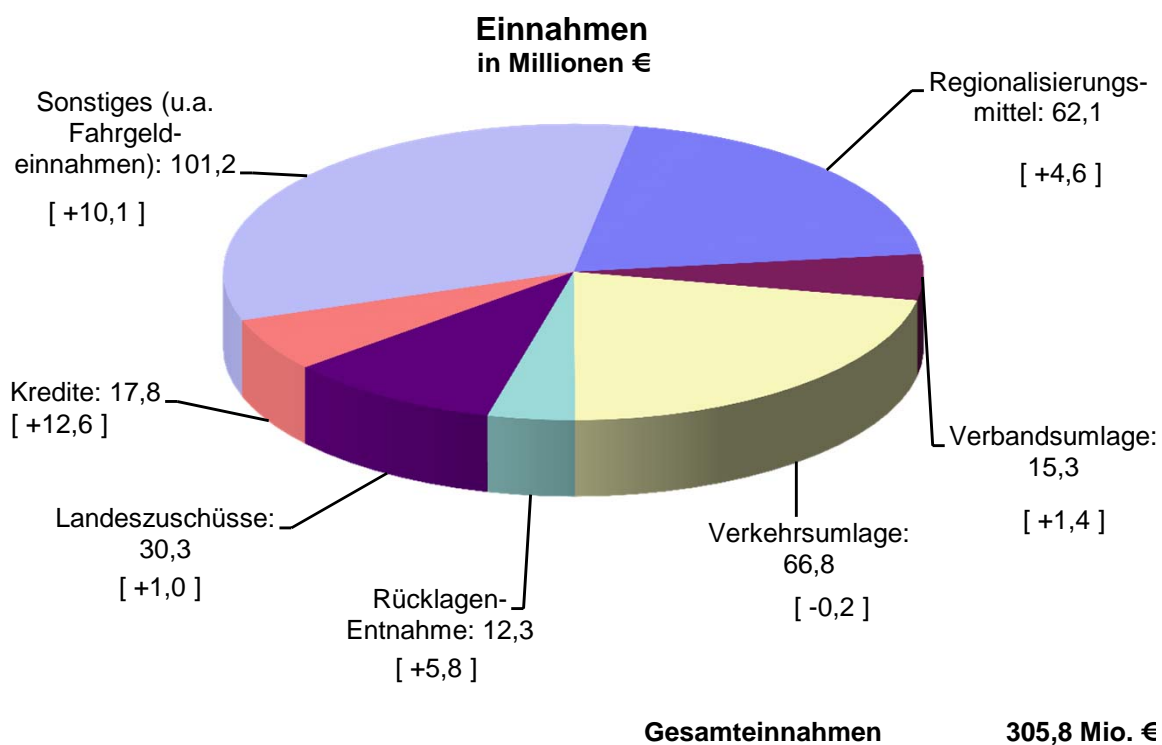

Haushalt 2012 - Entwurf

Verbandsumlage 2002 bis 2012 in Millionen Euro

... erhoben bei 179 Städten und Gemeinden

Verkehrsumlage 2002 bis 2012 in Millionen Euro

... erhoben bei den in den Verkehrs- und Tarifverbund VVS integrierten Kreisen und der Stadt Stuttgart (ohne Kreis Göppingen)