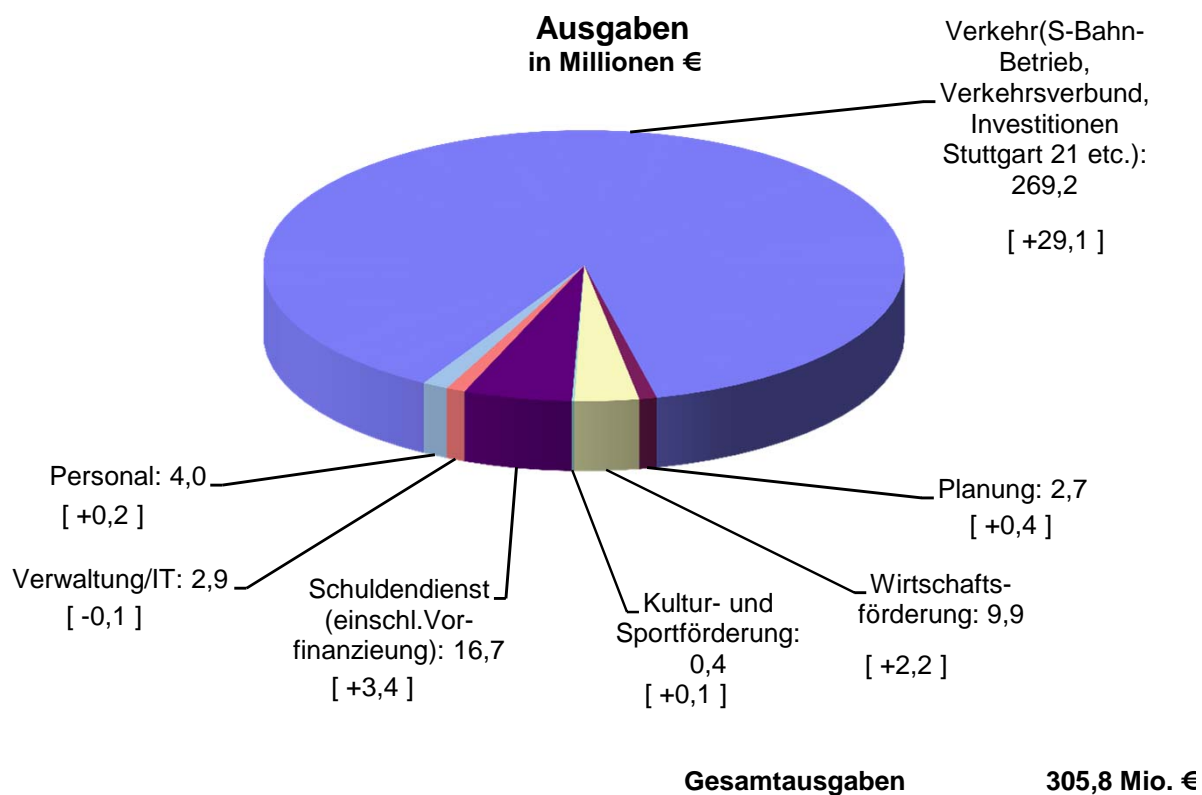

Haushalt 2012 - Entwurf

Verbandsumlage 2002 bis 2012 in Millionen Euro

... erhoben bei 179 Städten und Gemeinden

Verkehrsumlage 2002 bis 2012 in Millionen Euro

... erhoben bei den in den Verkehrs- und Tarifverbund VVS integrierten Kreisen und der Stadt Stuttgart (ohne Kreis Göppingen)